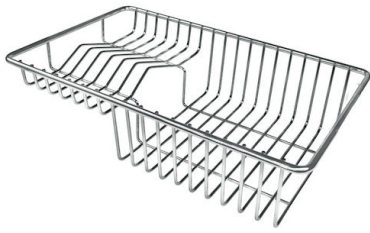

VASCA A RAGGIO STRETTO

Vasche con forme squadrate dal design moderno e con aumentata capienza. Per un'estetica minimal coniugata con la massima praticità.

DETTAGLI

Bordo Installazione

Sottotop

Colorazione

Gold

Finitura	PVD
Materiale	Acciaio inox AISI 304
Texture	Spazzolato
Base	45 cm
Dimensioni	440x440 mm
Dotazioni standard	Ganci di fissaggio, guarnizione, piletta, troppo-pieno e sifone, Imballo in scatola
Fori Mixer	Nessun foro di serie
Foro incasso	Vedi scheda tecnica
Gocciolatoio	No
Larghezza	44 cm
Misura vasca	400 x 400 mm
Numero vasche	1 vasca
Piletta	Piletta 3,5"

DATI TECNICI

Cut out size
Dimensioni per foratura top

GALLERIA FOTOGRAFICA

ACCESSORI OPZIONALI

Cestello portapiatti inox

8100 303

* solo in abbinamento con l'accessorio
8644 101

Tagliere in cristallo

8631 300

Tagliere in HDPE

8657 001

Tagliere Twin in HDPE

8644 101

Vaschetta bianca

8153 100

Cestello portapiatti inox