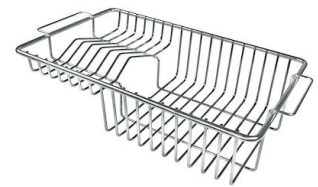

VASCA A RAGGIO STRETTO

Vasche con forme squadrate dal design moderno e con aumentata capienza. Per un'estetica minimal coniugata con la massima praticità.

DETTAGLI

Bordo Installazione

Sottotop

Colorazione

Gold

DATI TECNICI

Cut out size
Dimensioni per foratura top

GALLERIA FOTOGRAFICA

ACCESSORI OPZIONALI

Cestello portapiatti inox

8100 303

* solo in abbinamento con l'accessorio
8644 101

Tagliere in cristallo

8631 300

Tagliere in HDPE

8657 001

Tagliere Twin in HDPE

8644 101

Vaschetta bianca

8153 100

Cestello portapiatti inox

8100 201

Griglia Black

8100 617

Griglia Black

8100 651

**Kit grattugia con supporto per
anello e vassoio di raccolta alimenti**

8159 101

* solo in abbinamento con l'accessorio
8644 101